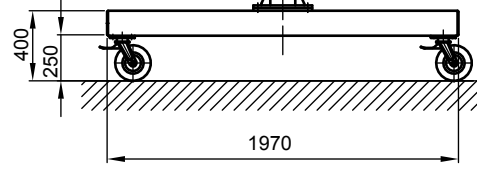

B - B

Kran	LPK 1000 kg x 6000 mm (Storlekar 2)
design bas	H2/B3
Insatsplats	inomhusanvändning
villkor i omgivningen	-5° C upp till +40° C, utan extra tillval
telfer + åkverk	GM 4 1000.5-2/HF 14
FEM grupp	2m / M5
tväråk	manuell
lyft	1,3 / 5 m/min
total vikt	605 kg (därav telfer + åkverk 52 kg)
Driftspänning	3/PE ~50 Hz 400 V (TN-S)
total strömförbrukning	0,9 kW
Startström för spänningsfallsberäkning	11,5 A (I _{A_HU} * cos phi)